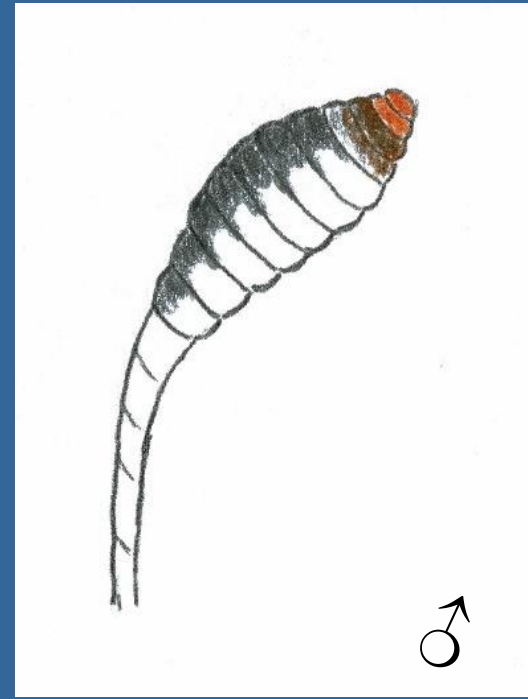

# Com diferenciar *Leptidea sinapis* i *Leptidea reali* al camp

**Dorcus**

OBSERVATORI DELS INVERTEBRATS

Jordi Artola i Casacuberta

# XIII Torbada del CBMS - 19 de febrer de 2022 - Granollers

*Leptidea reali* (Reissinger, 1989)

*Leptidea sinapis* (Linnaeus, 1758)

*Leptidea reali* (Reissinger, 1989)

♂

*Leptidea sinapis* (Linnaeus, 1758)