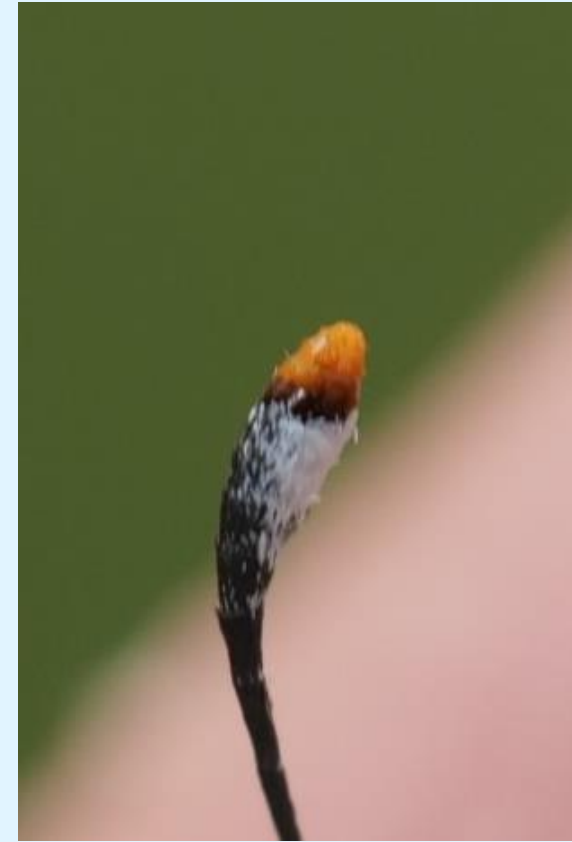

# Com diferenciar *Leptidea sinapis* i *Leptidea reali* al camp

**Dorcus**

OBSERVATORI DELS INVERTEBRATS

Jordi Artola i Casacuberta

# XIII Torbada del CBMS - 19 de febrer de 2022 - Granollers

*Leptidea reali* (Reissinger, 1989)

*Leptidea sinapis* (Linnaeus, 1758)

*Leptidea reali* (Reissinger, 1989)

♂

*Leptidea sinapis* (Linnaeus, 1758)