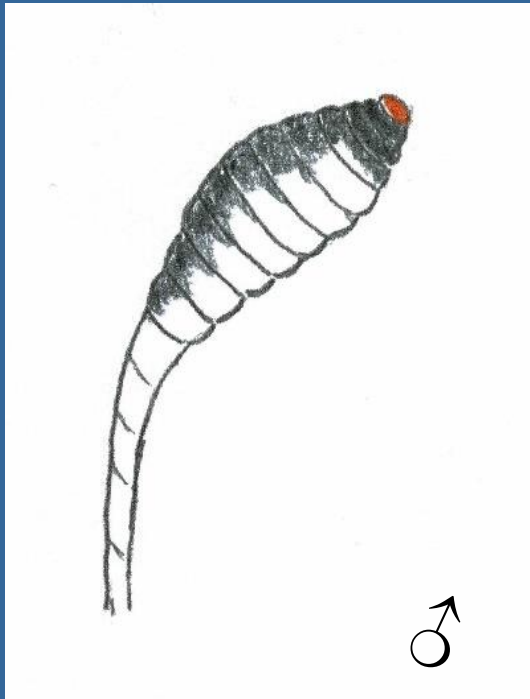

# Com diferenciar *Leptidea sinapis* i *Leptidea reali* al camp

**Dorcus**

OBSERVATORI DELS INVERTEBRATS

Jordi Artola i Casacuberta

# XIII Torbada del CBMS - 19 de febrer de 2022 - Granollers

*Leptidea reali* (Reissinger, 1989)

*Leptidea sinapis* (Linnaeus, 1758)

*Leptidea reali* (Reissinger, 1989)

♂

*Leptidea sinapis* (Linnaeus, 1758)