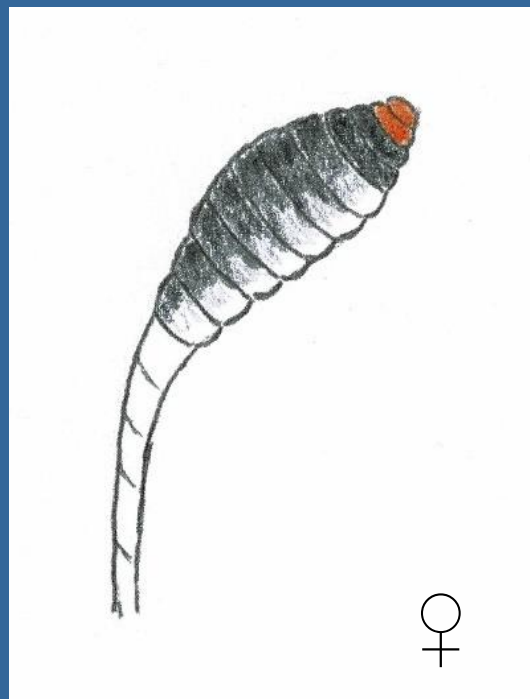

# Com diferenciar *Leptidea sinapis* i *Leptidea reali* al camp

**Dorcus**

OBSERVATORI DELS INVERTEBRATS

Jordi Artola i Casacuberta

# XIII Torbada del CBMS - 19 de febrer de 2022 - Granollers

*Leptidea reali* (Reissinger, 1989)

*Leptidea sinapis* (Linnaeus, 1758)

*Leptidea reali* (Reissinger, 1989)

♂

*Leptidea sinapis* (Linnaeus, 1758)